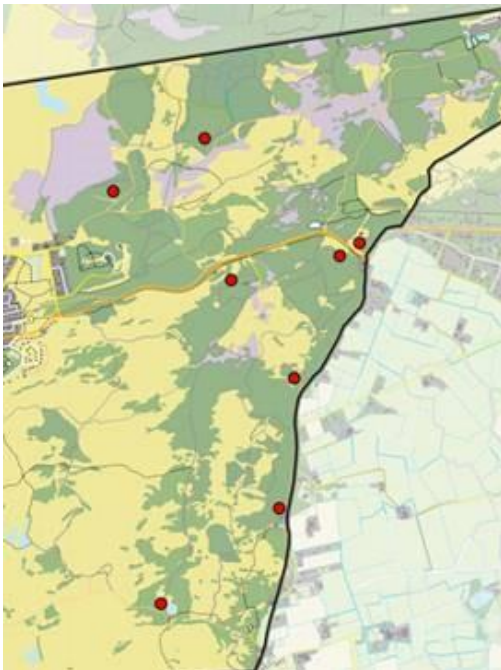

# Bosuilterritoria in 2021

*Arend de Jong en Dook Vlugt*

NHD Wijk aan Zee/Egmond

42

territoria:

Marquette

3 territoria:

Beverwijk

1 territorium:

Wimmenummerduin

1 territorium:

BHD Bergen

8 territoria:

Bergen

13 territoria:

SBB Schoolr

6 territoria:

TOTAAL

74 territoria